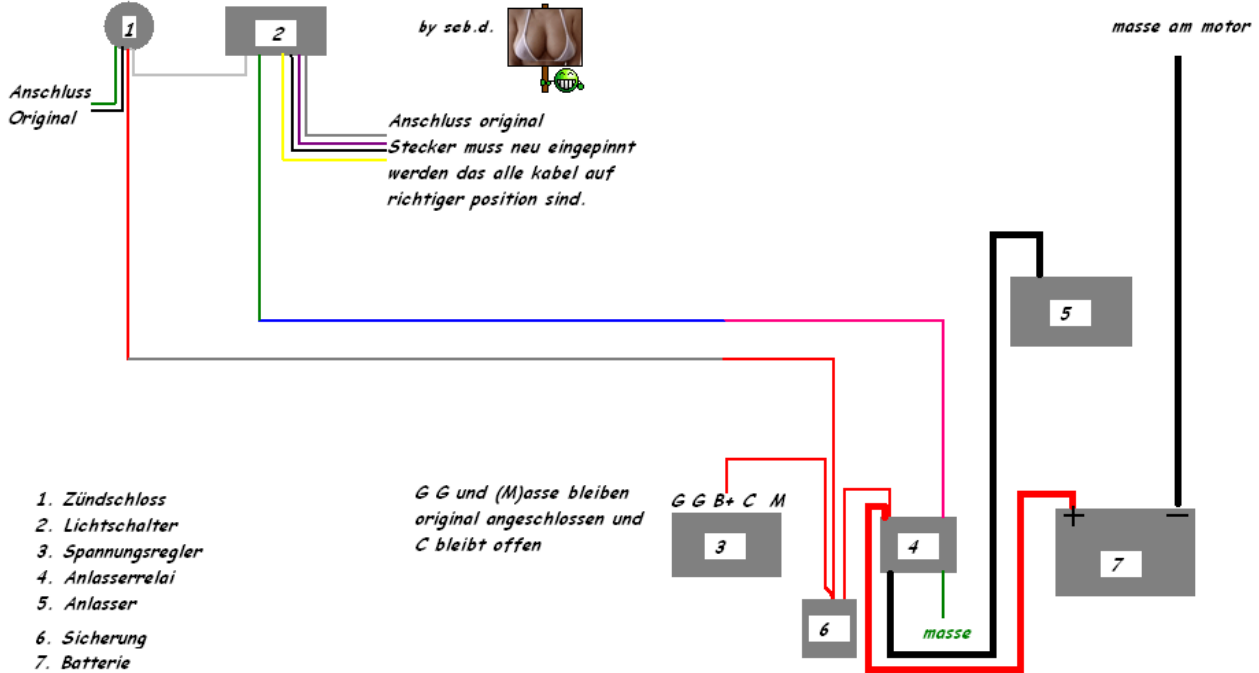

E- Starter Nachrüsten

by seb.d.

für Vespa PX80-200 E Lusso-T5
/Cosa Elestart/PX125-200 E
`98/MY/`11 passt auch für
Vespa PK50-125 S/PK50 SS/XL/N
/Plurimatic/PK 125 ETS/N/XL
/XL2, für PIAGGIO 50-200ccm 2T
/4T AC/LC
135x75x140mm, Mikrovlies
Batterie, wartungsfrei,
versiegelt, vorgeladen, schw..