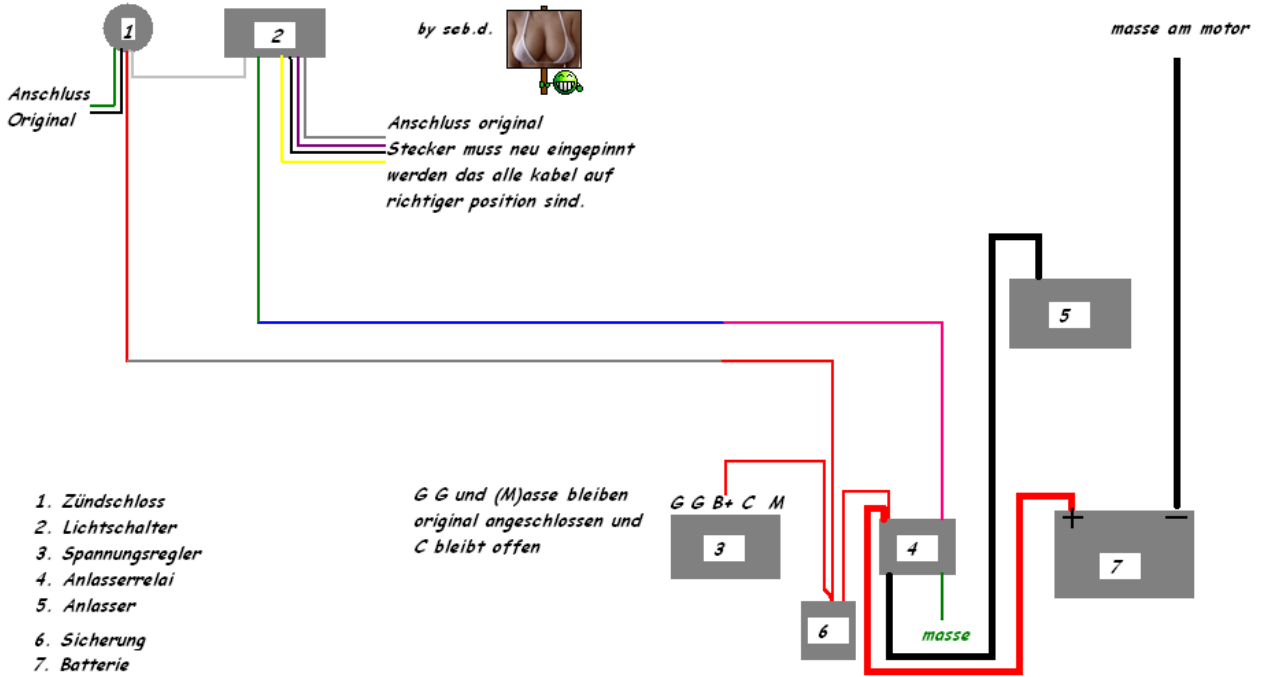

## E- Starter Nachrüsten

by seb.d.

1. Zündschloss
2. Lichtschalter
3. Spannungsregler
4. Anlasserrelai
5. Anlasser
6. Sicherung
7. Batterie

für Vespa PX80-200 E Lusso-T5  
/Cosa Elestart/PX125-200 E  
`98/MY/`11 passt auch für  
Vespa PK50-125 S/PK50 SS/XL/N  
/Plurimatic/PK 125 ETS/N/XL  
/XL2, für PIAGGIO 50-200ccm 2T  
/4T AC/LC  
135x75x140mm, Mikrovlies  
Batterie, wartungsfrei,  
versiegelt, vorgeladen, schw..

zzgl. 7,50 € Pfand  
■■■ Art.Nr. **85046000**

**STECKER ZÜNDSCHLOSS, FÜR VESPA**

PK/S/SS/XL/Rush/N/PX Lusso  
/T5  
mit 4 Kabel (weiß/rot/grün  
/schwarz) für E-Start

**22,00 €**  
■■■ Art.Nr. **23102400**