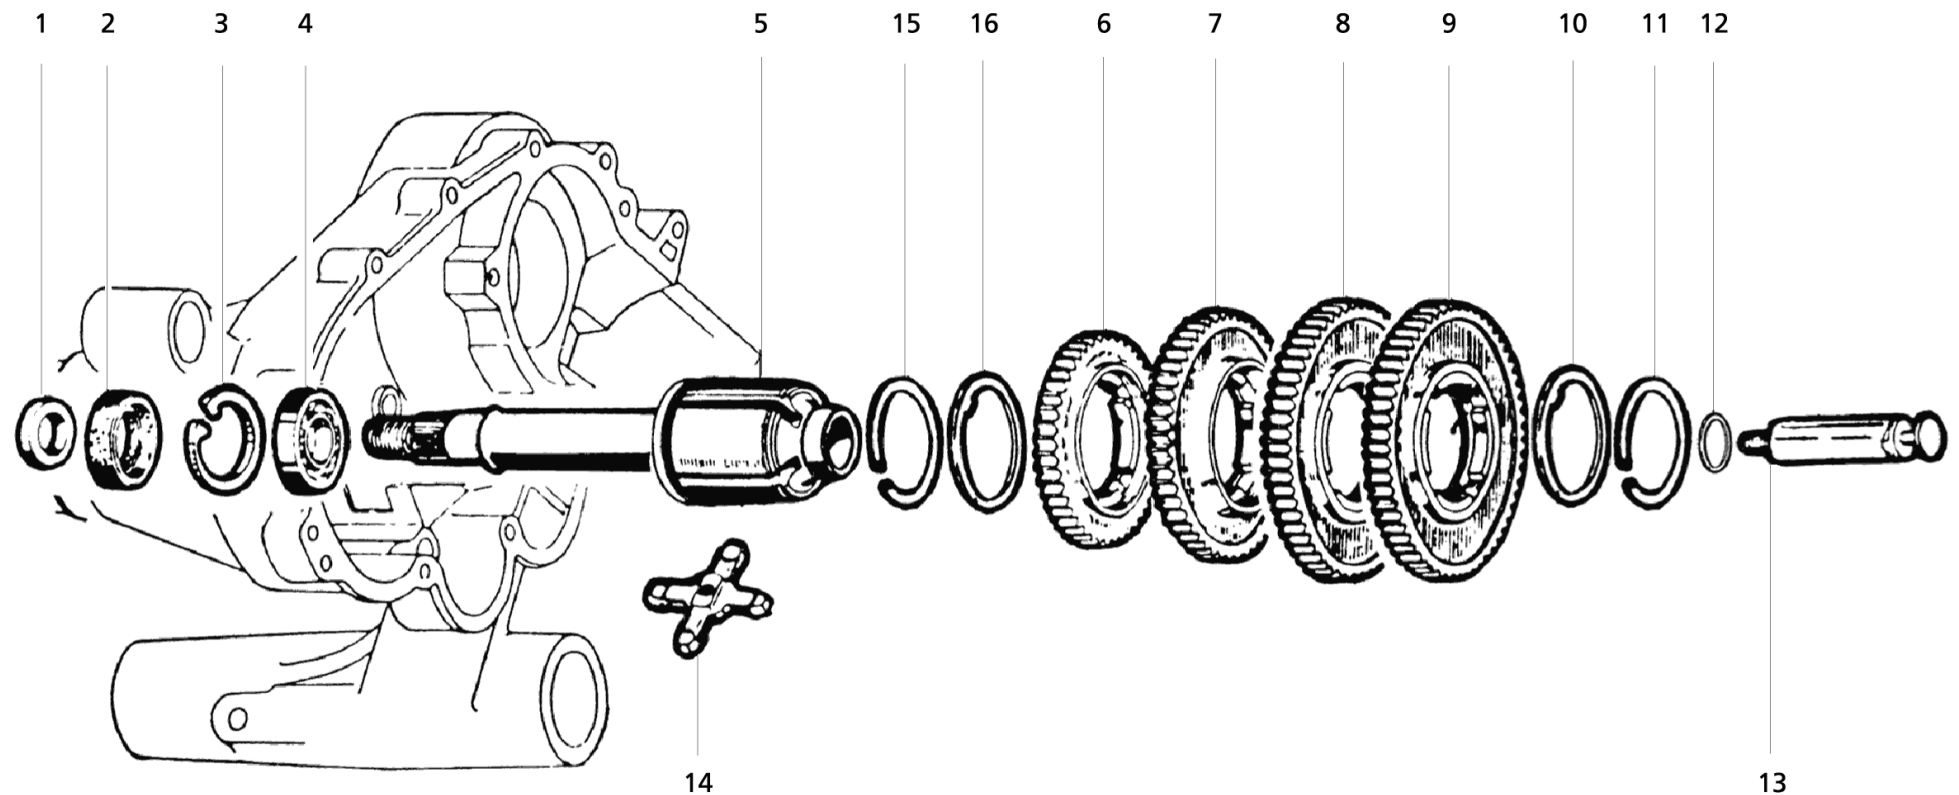

Vespa PX/T5/Cosa/Alle/Tafel T\_06: Getriebe - Antriebswelle

Nr	Artikelnummer	Name	Hersteller	Preis
3	66470000	Sicherungsring Hinterradlager PX/T5/Cosa/Rally/Sprint/GILERA PIAGGIO, Kupplungslager V50/PV /ET3/PK/S/XL/XL2/FL	 PIAGGIO	1,70 €
4	90030000	Lager LIMA V50/S/SS/PK/S/XL/XL 2/FL/ Kurbelwelle MINARELLI Antriebswelle Radseite Vespa 20x47x14, SKF/FAG, C3 Lager	 PIAGGIO	9,80 €
4	90032000	Lager Antriebswelle Radseite V50/PV/ET3/PX/Sprint/VNA-VBB/ TS/GL/Super/Rally/GS3 20x47x14 ohne Lagerluft, SKF/FAG	 PIAGGIO	10,20 €
5	15780000	Antriebswelle P80-150X/PX80- 200E/Lusso/P200E/P150S, 1 ° GT/GTR/Super/TS/Sprint/V/Rally	 PIAGGIO	91,00 €
6	17812400	Zahnrad Z 36 4. Gang PX125E/ Lusso VNX2T -> 232052 kurzer 4. Gang für PX200 alt		37,00 €
6	15280700	Zahnrad Z 35 4. Gang P125-150X /PX150E/P150S/P200E/PX200E VNX1T 146314 ->/VBX1T 169036-> /VLX1T 264565->, MS 4,85mm	 PIAGGIO	33,00 €
7	15280600	Zahnrad Z 38 3. Gang P125-150X /PX150E/P150S/P200E/PX200E/ Rally Mittelsektion: 4,88mm		40,00 €
8	15280500	Zahnrad Z 42 2. Gang PX125-200 E/Lusso/T5/Cosa/Rally  Gesamtdurchmesser 109,5mm	 PIAGGIO	40,00 €
9	15280400	Zahnrad Z 57 1. Gang P125-150X PX150E/P150S/P200E/PX200E VLX1T 264565->/VNX1T 146314-> Z=57, 5,5mm Mittelsektion	 PIAGGIO	42,00 €