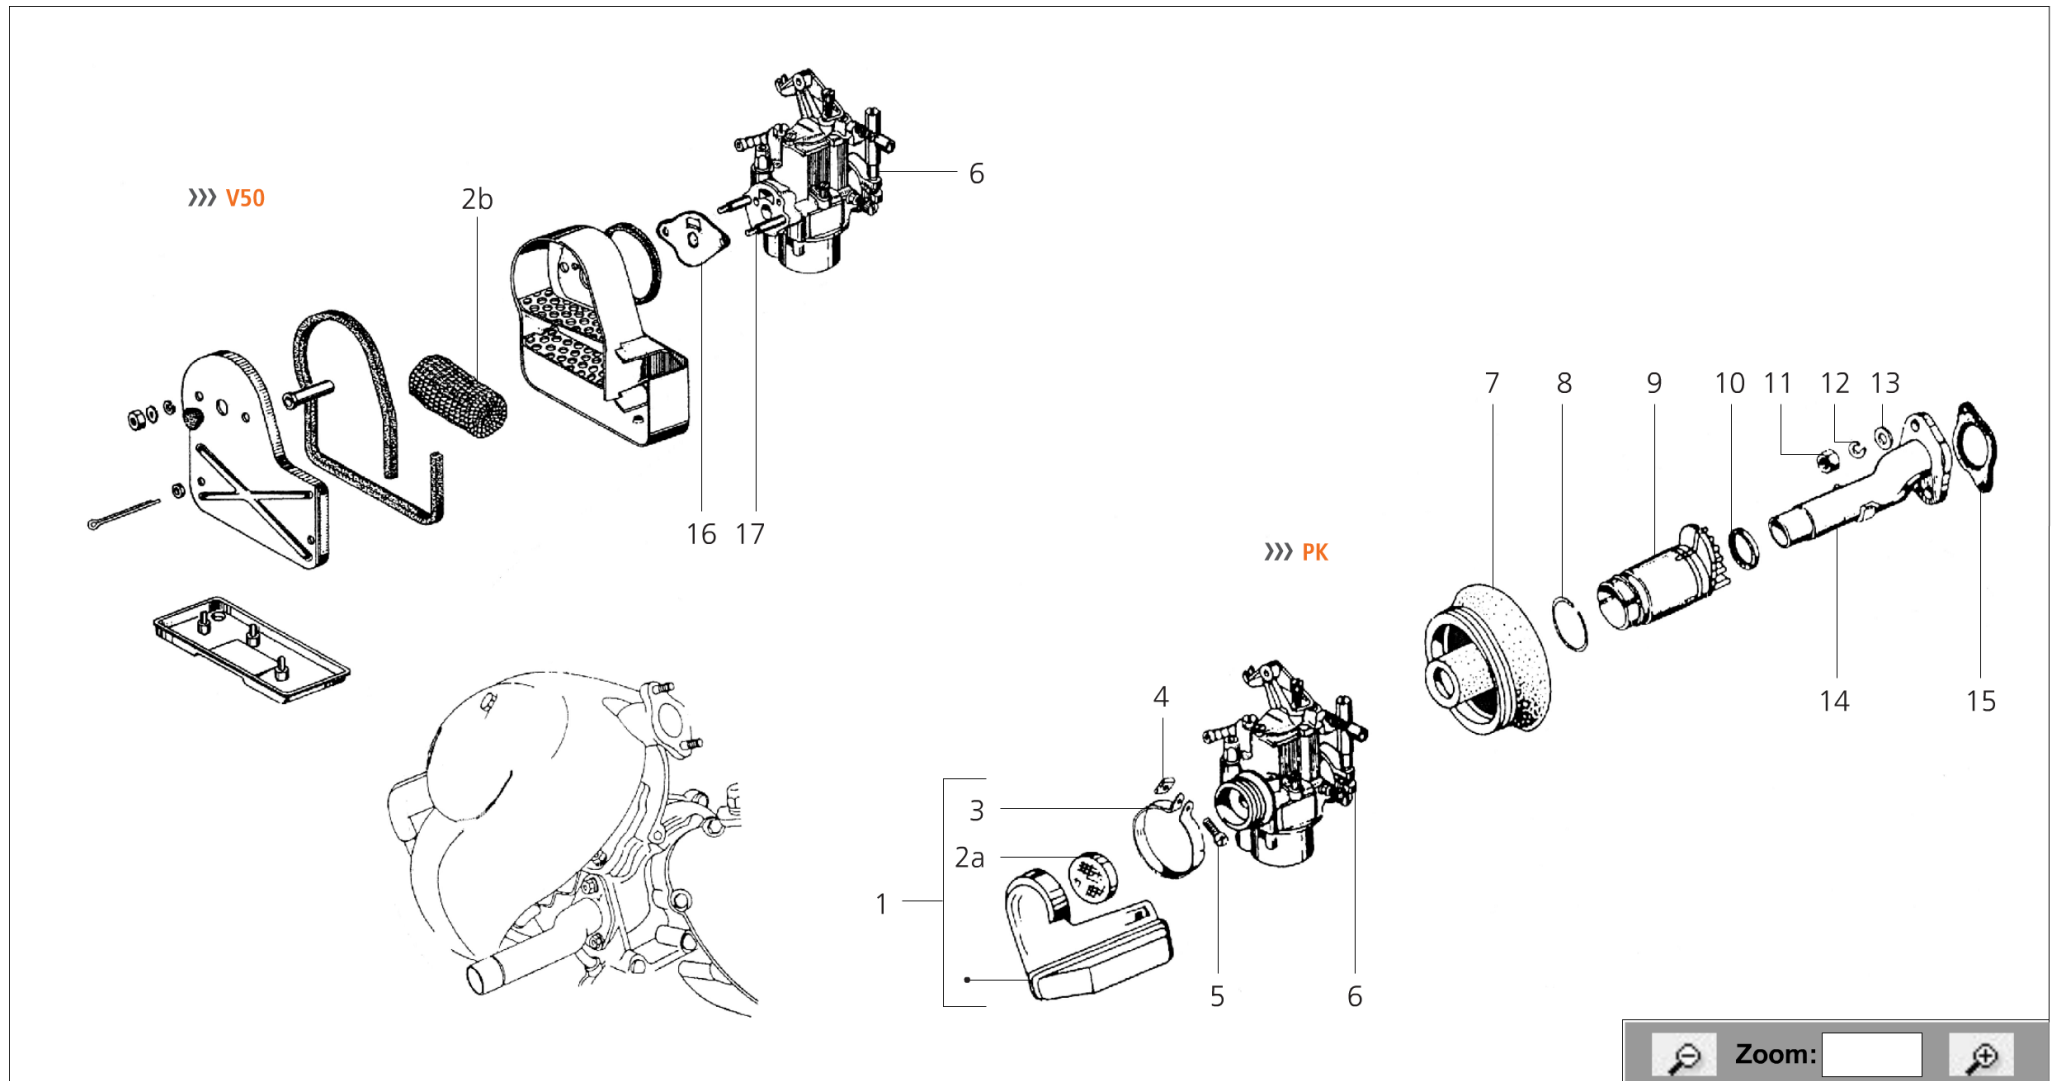

Vespa Smallframe/Alle/Tafel sma_T11: Vergaser & Ansaugstutzen

Nr	Artikelnummer	Name	Hersteller	Preis
1	20300190	Rennluftfilter POLINI SHB 19mm SMA, Plastik passend für SHB19		13,90 €
1	40252000	Luftfilter PIAGGIO PK/S/XL/N/ FL/HP/Rush/XL2/Elestart mit Einsatz und Schelle		12,70 €
1	40253000	Luftfilter PIAGGIO V50 SR/100/ S/PV/ET3, für SHB19.19		21,30 €
1	20300160	Rennluftfilter POLINI SHB 16mm SMA, Plastik passend für SHB 16		13,90 €
2a	19707200	Luftfiltereinsatz PK/S/XL/FL/ HP/Rush/XL2/Elestart ohne Prallblech, D=61mm		5,20 €
2a	28715500	Luftfiltereinsatz PK/S/XL/N/FL HP/Rush/XL2/Elestart mit Prallblech, D=61mm		6,40 €
2b	11149600	Luftfiltereinsatz V50/N/L/R/S/ Special/90/R/SS/125/PV/ET3		9,10 €
3	17873900	Luftfilterschelle PK/S/XL/N/FL HP/Rush/XL2/Elestart		2,10 €
4	15650000	Mutter Luftfilterschelle PK/S/ XL/N/FL/HP/Rush/XL2/Elestart		0,60 €
5	10018000	Schraube M5x16 Tacho V50/S/90 Luftfilterschelle PK Zündgrundplatte T5/Cosa Kreuzschlitz		0,90 €
6	19622700	Vergaser DELL'ORTO SHBC 19.19 V50SR/100/S/PV/ET3 23,1mm Anschluss		65,00 €