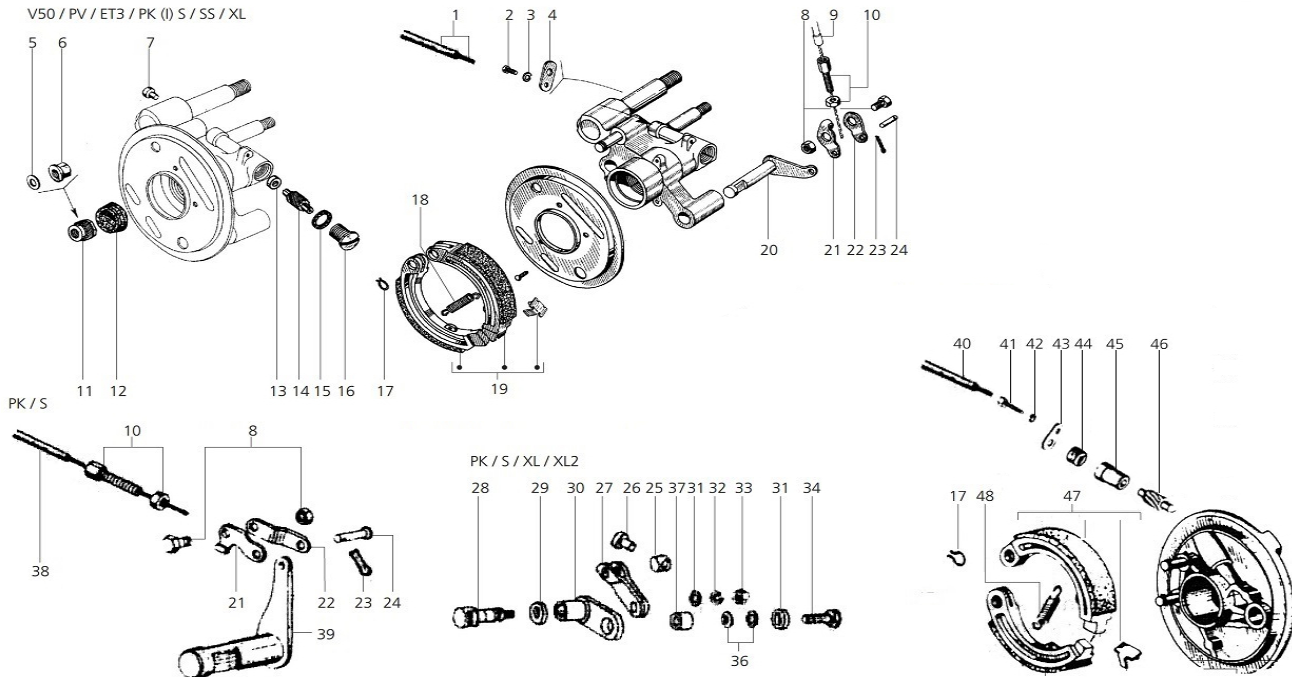

T21 Bremse vorne & Tachoantrieb

		Prod.Nr.	Artikelname	Bruttopreis
3/42		80004000	Sprengring Zündgrundplatte, M5 mm, Ø 5,1x9,2 mm, (d) 1,2mm, für Vespa PX/Cosa Zündspule/Speisespule für Vespa V50/90/100/PV, Federstahl, verzinkt, Pickup für Vespa PK50(I)/S/XL/Rush, Kotflügel für Vespa V50/PV /ET3/PK	0,40 EUR
4		57938000	Scheibe Befestigung Tachowelle, SIP für Vespa 50-125/PV/ET3/PK50/S /SS/XL/160 GS/180 SS	1,80 EUR
8		17727000	Schraube Bremse vorne, für Schraubnippel für Vespa PX, V50/PV/ET3/PK/S /PX alt, Schraubnippel Kupplung für LML Star 125-150 4T/Star Deluxe 125-150 4S/Speedy	2,50 EUR
8		62220000	Seilzugnippel Hebel Bremse /Kulu, für Vespa PK/S/XL H 11 mm, Ø 6,3 mm, Stahl, Note 1 - perfekte Reparatur	2,60 EUR
8		17727100	Schraubnippel Bremse vorne für Vespa 50-200 V50/PV/ET3/PK /S/ V1-33/ VM/VN/VL/VB/GS /VNA-T4/VNC/TS/GT/GTR/Sprint /V/Rally/SS180/PX, inkl. Plättchen, Bolzen, Splint	6,00 EUR
9/38		94050000	Seilzug Bremse vorne für Vespa alle Modelle ->'84, ohne Hülle, mit Tonnennippel, FA, L (Seil)=1380mm, Ø 2,0 mm, Stahl, verzinkt Note 2 - gute Reparatur	2,10 EUR