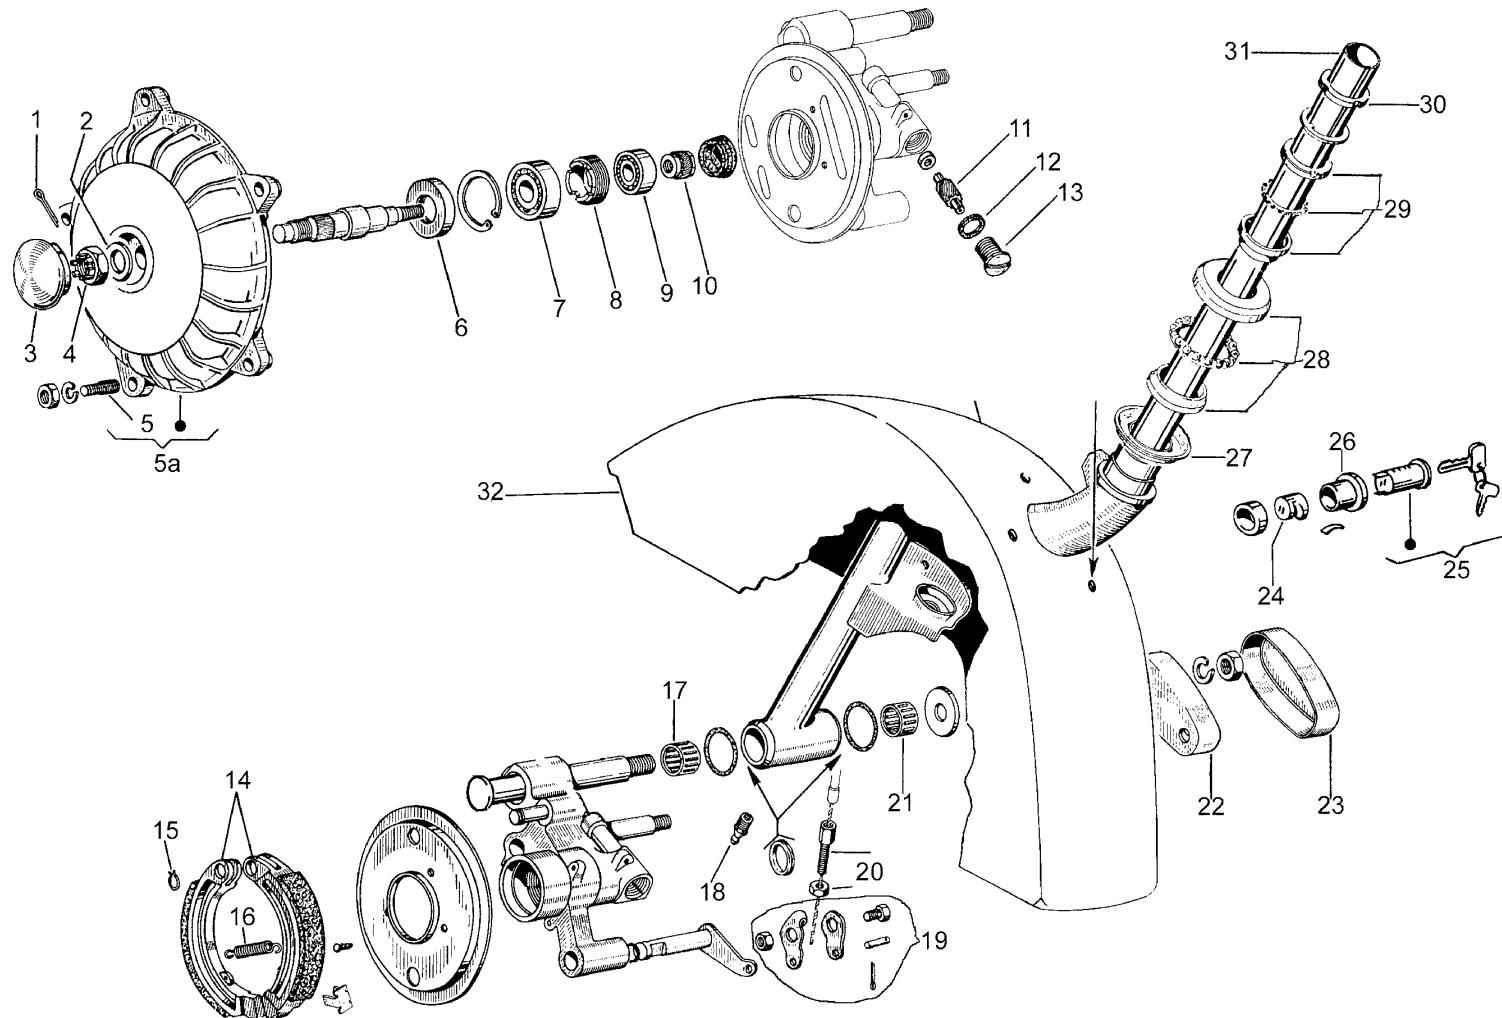

PIAGGIO HUB - STEUEROHR - KOTFLÜGEL - VORDERRADNABE

- 1 525065
- 2 525198
- 3 195003
- 4 525064
- 5 525061
- 5a 195.....
- 6 395027
- 7 500059
- 8 525057
- 9 500023
- 10 385026
- 11 385022, 385023
- 12 585046
- 13 525045
- 14 405874, 405890
- 15 525167
- 16 525077
- 17 500020
- 18 525182
- 19 525048
- 20 525163
- 21 500020
- 22 240010
- 23 240002, 240003, 240007
- 24 227016, 227018
- 25 227009
- 26 525056
- 27 525062
- 28 500047
- 29 500058
- 30 525069
- 31 197001
- 32 150004, 150006

Informationen zu den Teilen findet Ihr unten den angegebenen Artikelnummern in unseren Katalogen und in unserem Online Shop.