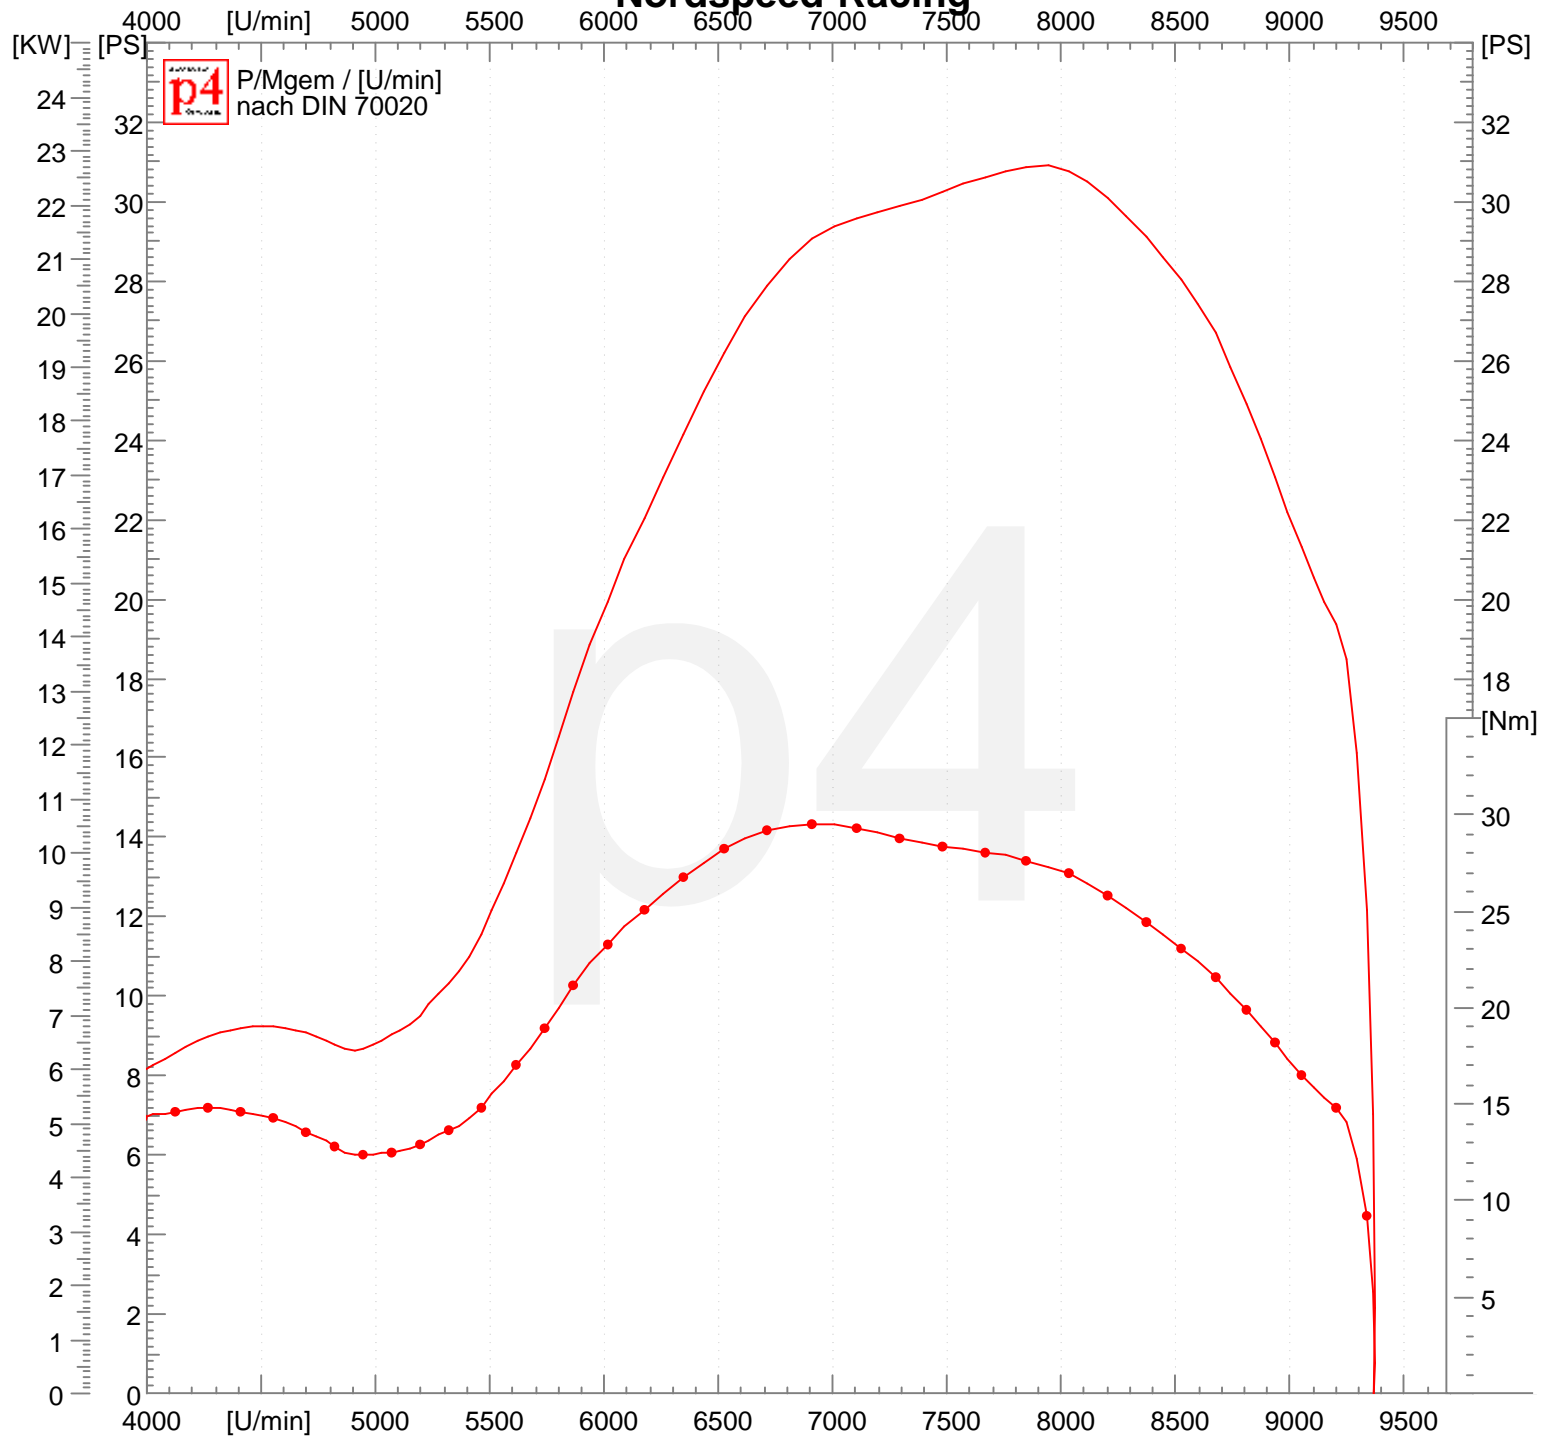

Nordspeed-Racing

433
 22.09.2009 21:27 PIAGGIO 177ccm
 22.7 KW/7940 1/min | 30.9 PS/7940 1/min | 29.5 Nm/6908 1/min | vmax: 111.0 km/h
 k=0,986 (20°C/52%/1027mbar)
 Sven
 177, 196°-131,5°, NSR Viper ,6 Klappen ,34 Dellort o , Vespatronic ,